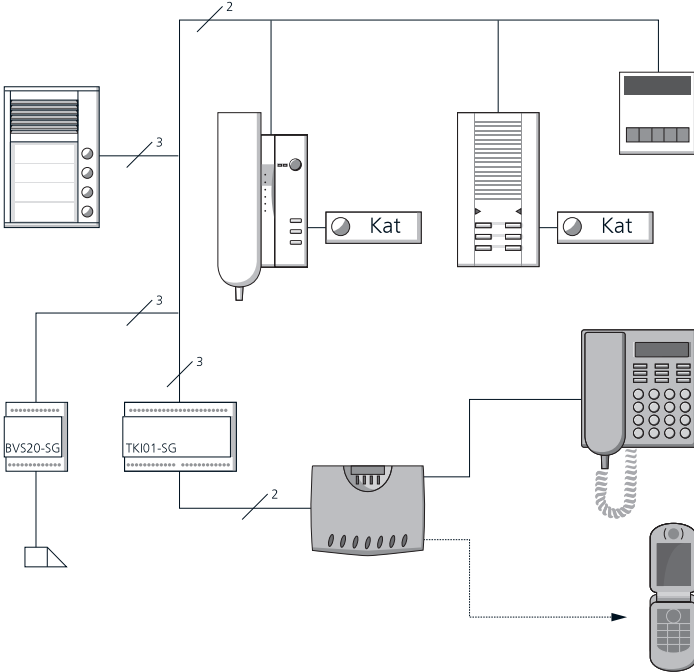

TKI01-SG/2'nin güç özellikleri

TK tesislerinin analog Port üzerinden bağlanması için arabirim
(16 çağrı numarasına kadar)

- : Dış ve iç istasyonların tüm dünya telefon iletişim ağlarına bağlanabilmesi için arabirim
- : Bağlantı, sıradan bir a/b analog veya ISDN telefon ağına bağlı telefon üzerinden gerçekleşiyor.
- : Giriş, potansiyelsiz bir şalterin montajını gerektirir
- : Bağlantı yapılandırılması / ayrı bir çağrı numarası kaydı için giriş Azami 16 haneli çağrı numaralı 16 çağrı numarası kaydı
- : Piyasada bulunan telefonların ve mobil telefonların tuşları üzerinden kapı açma, ışık açma ve ses seçimi üzerinden kumanda fonksiyonları
- : Piyasada bulunan telefonlar ile 3 dış istasyonuna kadar hedefli kapı seçimi
- : Piyasada bulunan telefonlar ile 3 iç istasyonuna kadar hedefli dahili arama
- : Piyasada bulunan telefonlar ile 10 işletim düzeni kumanda edilebilir
- : Otomatik gündüz / gece seçimi
- : Çağrı yönlendirme
- : Potansiyelsiz röle kontağı (Değiştirici: 24 V DC / 1 A)
  - Rölenin bağlantı süresi fabrika ayarı: 10 saniye / sesli seçim ile ayarlanabilir
- : Bir TCS:BUS'a 64 TK tesisi bağlanabilir.
- : 3 telli kablolama tekniği gerekli
- : Azami giriş gerilimi: 60 mA DC / 180 mA, 50/60 Hz
- : Giriş gerilimi: 26 V DC/KT2A-SG/01 üzerinden alternatif besleme
- : izin verilen ortam ısısı: 0°C'den 40°C'ye kadar
- : Montaj düzeneği DIN EN 50022 için sıralı montaj gövdesi 6 TE

Bir TK bağlantısının kullanımı için devre şeması

Merkez

TCS TürControlSysteme AG

Geschwister-Scholl-Straße 7
D-39307 Genthin

Telefon 0 39 33 - 87 99 10
Tele faks 0 39 33 - 87 99 11
E-Posta info@tcs-germany.de
Web www.tcs-germany.de