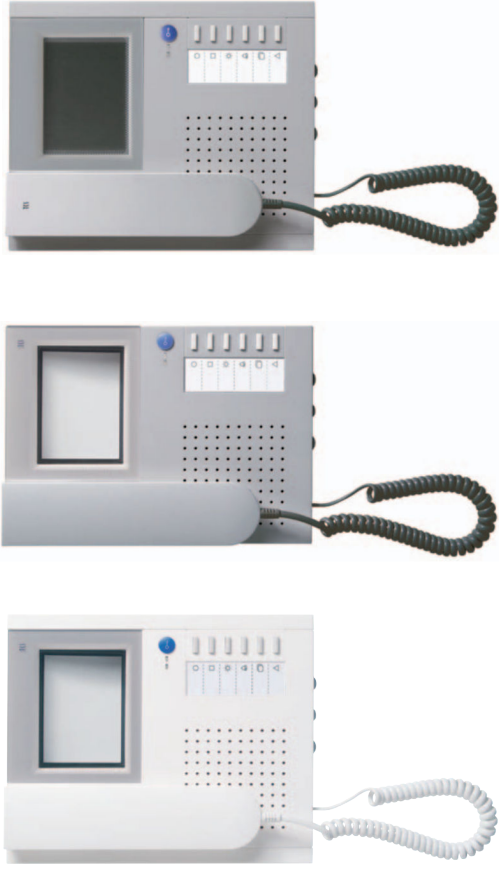

Malzeme / Renkler

- : Gövde renkleri saf beyaz veya gümüş

Ürün ölçüleri

- : Sıva üstü ölçümü VML / VMH: H 222 mm x B 163 mm x T 70 mm
- : Sıva içi ölçüleri (çerçevesiz) VML / VMH: H 240 mm x B 196 mm x T 16 mm
- : Sıva altı kutusu ölçüleri: H 221 mm x B 182 mm x T 70 mm

Ürün numaraları

karşılıklı görüşme için

ahizeli, sb

saf beyaz: VMH30-WS

Gümüş: VMH30-SI

karşılıklı görüşme için

ahizeli, renkli

saf beyaz: VMH30C-WS

Gümüş: VMH30C-SI

değişimli görüşme için

ahizersiz, sb

saf beyaz: VML30-WS

Gümüş: VML30-SI

değişimli görüşme için

ahizersiz, renkli

saf beyaz: VML30C-WS

Gümüş: VML30C-SI

serbest görüşme için

ahizersiz, sb

saf beyaz: VMF30-WS

Gümüş: VMF30-SI

serbest görüşme için

ahizersiz, renkli

saf beyaz: VMF30C-WS

Gümüş: VMF30C-SI

sıva altı montajı seti,

saf beyaz

VM30-UP

sıva altı montajı seti,

gümüş

Z1U1200-0044

Masa aksesuarı

VMT30-EN

Karşılıklı konuşma için ahizeli model VMH30 siyah beyaz ekranın yanında bir de renkli ekran ve saf beyaz ile gümüş gövde renklerini sunuyor.